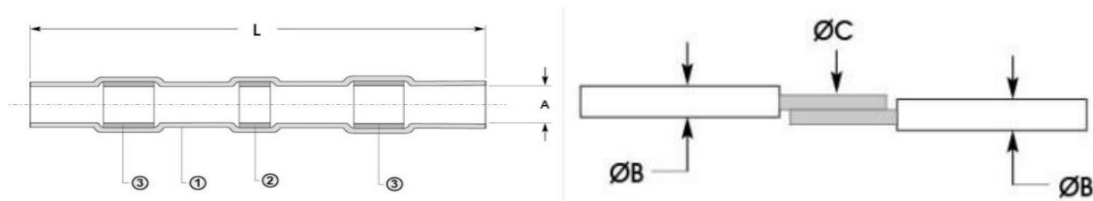

## CONECTOR TERMORRETÁCTIL ANILLOS Y ESTAÑO

**REFERENCIA: CTRES - color**

Product Code	Size Code Color Item 3	L (mm)	Qty Item 2	ØA Min (mm)	Wire Dimensions (mm)			Cable Size
					ØB Min	ØB Max ØC Max	ØC Min	
CTRES-BL	Blanco	26	1	1.7	0.4	1.7	0.76	0.25 – 0.5mm <sup>2</sup> (26-24 AWG)
CTRES-RO	Rojo	40	1	2.7	1.3	2.7	1.2	0.5 – 1.55mm <sup>2</sup> (22-18 AWG)
CTRES-AZ	Azul	40	1	4.5	1.8	4.5	2.0	1.5 – 2.55mm <sup>2</sup> (16-14 AWG)
CTRES-AM	Amarillo	40	1	6.0	2.8	6.0	3.4	4 – 6mm <sup>2</sup> (12-10 AWG)
CTRES-GR	Gris	40	1	7.0	3.2	7.0	4.0	6 – 10mm <sup>2</sup> (10-6 AWG)

Otros colores están disponibles bajo pedido.

**Item 1:** Heat shrinkable sleeve, transparent, radiation cross-linked modified polyolefin.

**Item 2:** Solder ring with flux.

**Item 3:** Meltable rings.